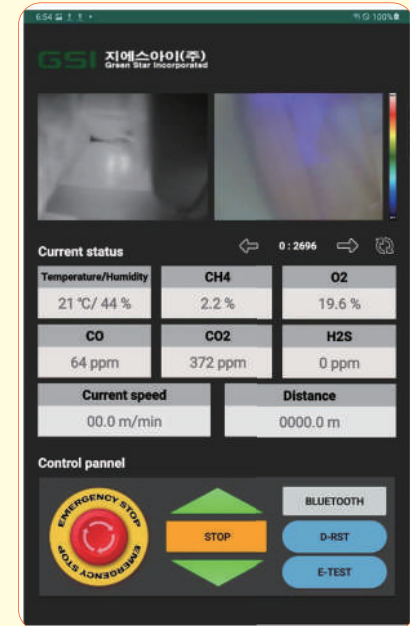

취약노동자 건강체크 시스템 구축
(프리랜서 노동자 건강 상담 및 커뮤니티 형성)